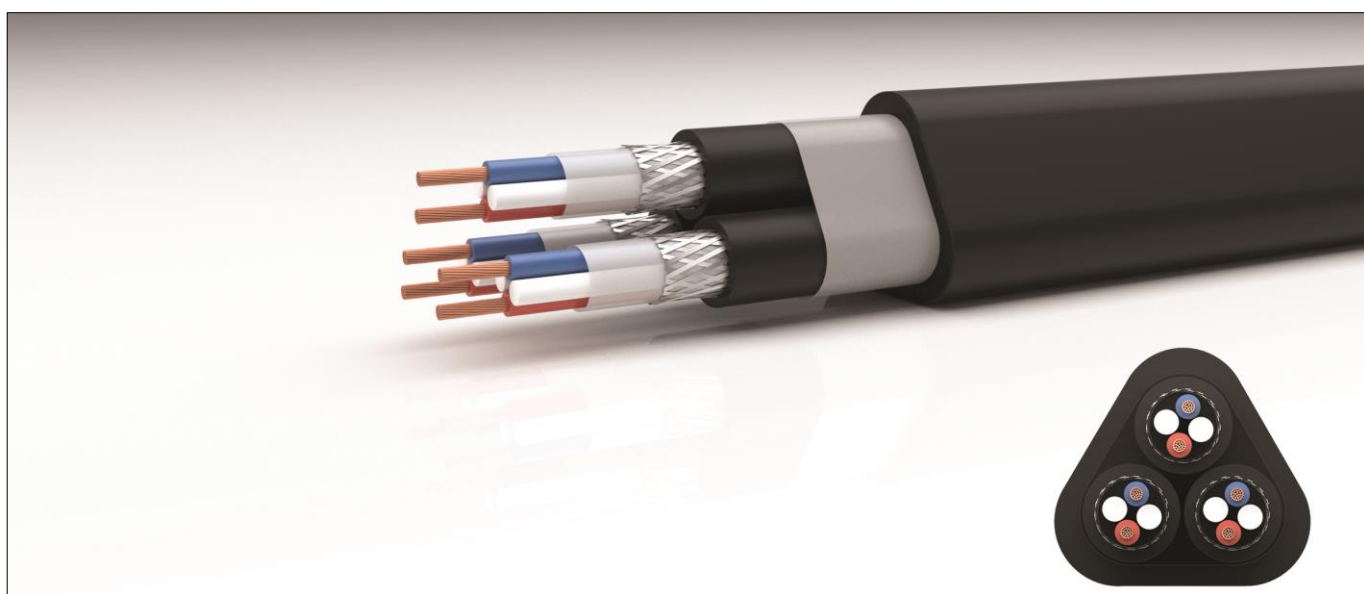

Bežne býva na jednom stožari sada troch smerových antén, pričom každá vyžaruje signál v uhle 120°. Existujú riešenia, kedy sa ku každému podružnému rozvádzaču antény vedú káble samostatne a použijú sa tri sady príchytiek. V prípade, že na jednom stožari je viac anténnych sád s rôznymi vysielacími frekvenciami toto riešenie je časovo aj finančne náročné.

Lepšie riešenie je použiť jeden kábel, v ktorom sa nachádza dvojica pre každú anténu. Týmto je možné skrátiť čas a znížiť náklady na inštaláciu.

Typ **EFK 05-CXCY-Y** 3x2x... mm²

Vo výrobnom sortimente **ELKOND HHK, a.s.** sa nachádza viacero typov PTTA káblov dodávaných pre firmy inštalujúce technológie pre potreby mobilných operátorov v Slovenskej republike, Čechách, Maďarsku a ďalších krajinách:

EFK 1-CEKCE
EFK 1-CXKCH
EFK 05-CXCY-Y
DC KIT