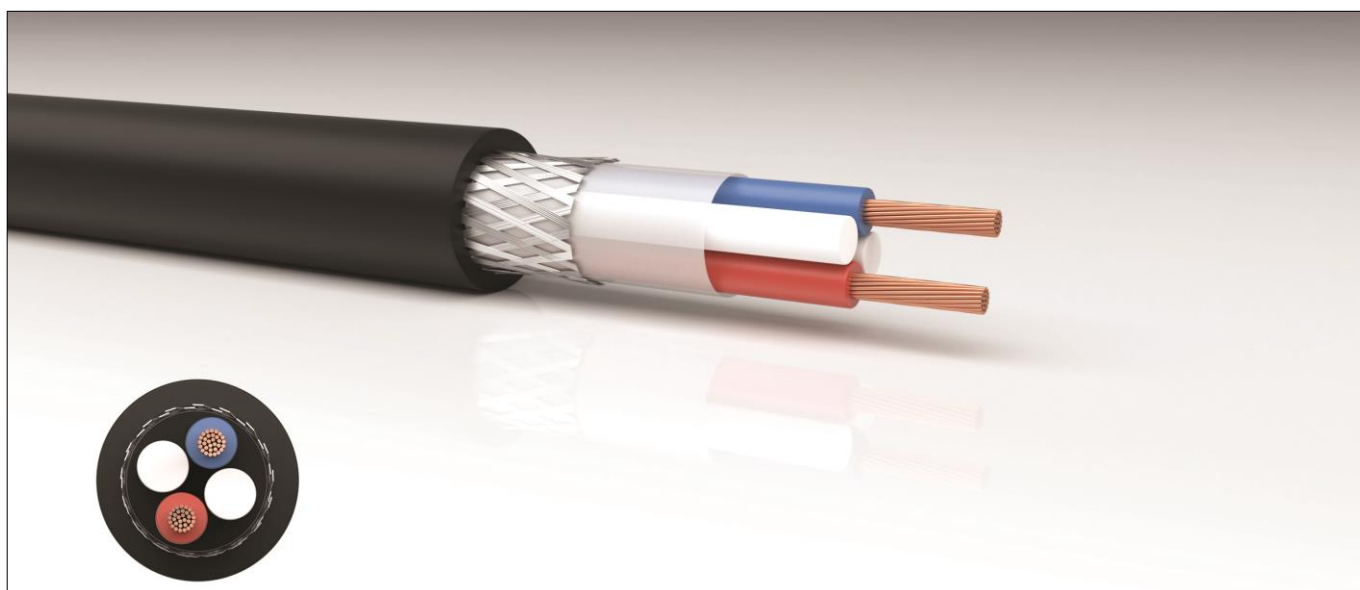

PTTA káble

Mobilný telefón sa stal neodmysliteľným pomocníkom v našom každodennom živote. Vďaka nemu máme takmer na dosah ruky svojich najbližších a zároveň si nevieme predstaviť fungovanie bez neho ani v pracovnom živote. Pre jeho funkčnosť sú nevyhnutné dostatočne nabitá batéria a dostupnosť kvalitného signálu mobilného operátora. Silu a kvalitu signálu zabezpečujú zariadenia nazývané BTS. Ich súčasťou sú okrem iného aj káble, ktoré do antény a ostatných systémov privádzajú signál vysielaný do okolia a samotnú elektrickú energiu.

Káble určené na prenos elektrickej energie sa označujú ako PTTA káble (z anglického *Power To The Antenna*). Keďže sa káble inštalujú v exteriéri musia byť UV odolné. V prípade, že antény sa nachádzajú na obytných budovách, požaduje sa, aby káble vyhovovali aj požiadavke na znížený obsah halogénov.

PTTA káble sú vyrábané najčastejšie v konštrukciách 2x4, 2x6, 2x10, 2x16, 2x25 a 2x35 mm² s flexibilnými žilami a tienením opletom. Prvé dve konštrukcie sa používajú ako prepój medzi podružným rozvádzačom a samotnou anténou na stožiar. Konštrukcie 2x10, 2x16, 2x25 a 2x35 mm² slúžia na prívod elektrickej energie zo zeme do podružného rozvádzača na vrchole stožiaru.

Typ **EFK 1-CEKCE 2x... mm²**

Bežne býva na jednom stožari sada troch smerových antén, pričom každá vyžaruje signál v uhle 120°. Existujú riešenia, kedy sa ku každému podružnému rozvádzaču antény vedú káble samostatne a použijú sa tri sady príchytiek. V prípade, že na jednom stožari je viac anténnych sád s rôznymi vysielacími frekvenciami toto riešenie je časovo aj finančne náročné.